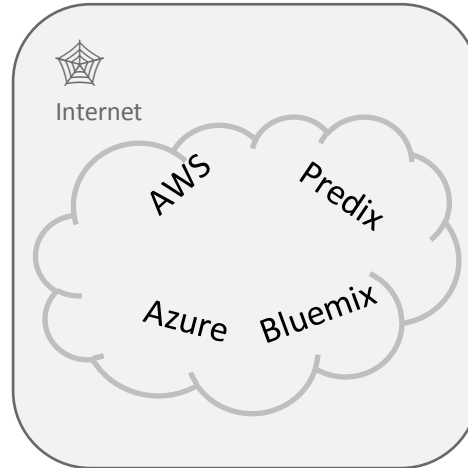

EDGE computing

Op de rand van IT & OT?

Paulo Silva, CTO PROCEN^{TEC}

Terminologie

- Cloud: Server/dienst in een datacenter
- **Edge: Voorbewerker dicht bij de bron**
- ET: “Enterprise Technology”
- IT: “Information Technology”
- OT: “Operational Technology”
- Fog: Inter-cloud/aggregatie infrastructuur

Cloud, wel 100 betekenissen

- Cloud: server in een 'datacenter':
 - Applicatie: Office 365, salesforce
 - Email/data: Gmail, google drive, onedrive
 - Database: SQL, SAP, Oracle
 - Connectivity: **OPC UA**, **MQTT**, AMQP, VPN
 - Visualisatie: Dashboards (trends, stoplicht, etc.)
 - **Analytics**: IBM Watson, etc.

Amazon Lambda (Greengrass)

Azure Stream analytics

PREDIX Machine

PREDIX

IBM Watson

Edge Computing

- Tussen 2 functioneel andere lagen in een netwerk hiërarchie
- Filosofie: Niet alle data van een onderliggend systeem is nodig of wenselijk voor bovenliggende lagen
- Meestal t.b.v. analyse, aggregatie, voorverwerking en met name dicht bij de bron van de data (o.a. sensoren, actuatoren)
- Locale rekenintensieve analytische functies t.b.v. gerichte resultaten, datareductie, event triggering, snapshots etc.