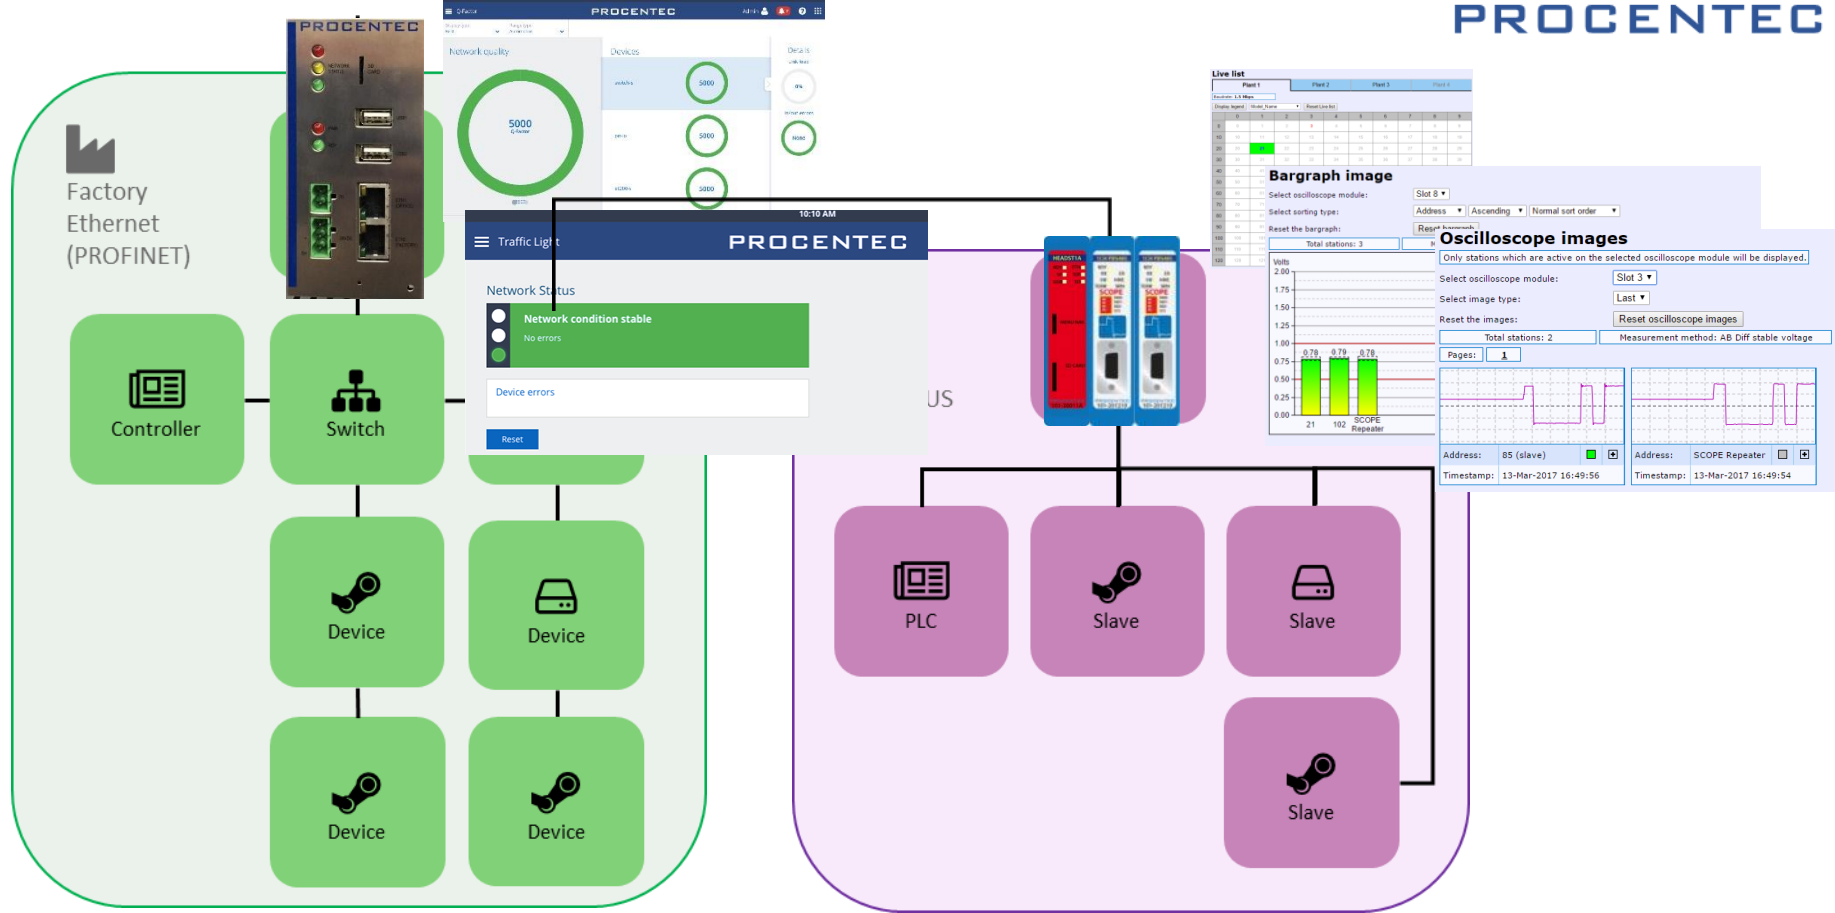

EDGE computing

Op de rand van IT & OT?

Paulo Silva, CTO PROCEN^{TEC}

Terminologie

- Cloud: Server/dienst in een datacenter
- **Edge: Voorbewerker dicht bij de bron**
- ET: “Enterprise Technology”
- IT: “Information Technology”
- OT: “Operational Technology”
- Fog: Inter-cloud/aggregatie infrastructuur

Amazon Lambda (Greengrass)

Azure Stream analytics

PREDIX Machine

PREDIX

IBM Watson

Edge Computing

- Tussen 2 functioneel andere lagen in een netwerk hiërarchie
- Filosofie: Niet alle data van een onderliggend systeem is nodig of wenselijk voor bovenliggende lagen
- Meestal t.b.v. analyse, aggregatie, voorverwerking en met name dicht bij de bron van de data (o.a. sensoren, actuatoren)
- Locale rekenintensieve analytische functies t.b.v. gerichte resultaten, datareductie, event triggering, snapshots etc.

16 maart 2017 ••• Hart van Holland Nijkerk

Industrial Ethernet

Unified Architecture

PREDIX Machine

PREDIX

Amazon Lambda (Greengrass)

Azure Stream analytics

OT netwerken

IBM Watson

EtherNet/IP™

Edge computing samenvatting

- In een Edge apparaat wordt van naast- en onderliggende bronnen informatie samengevat, geanalyseerd of geaggregeerd
- Vaak gebruikt voor predictive maintenance doeleinden
- Edge apparatuur brengt een significante data vermindering tot stand (waar tegenwoordig de voornaamste kosten in zitten voor afnemers van data cloud diensten)
- Er zal in toenemende mate geavanceerde analytics technologie in Edge apparatuur worden geïmplementeerd.
- Ook enkele (voorlopig) “cloud-only” analytics zal in Edge apparatuur terecht komen