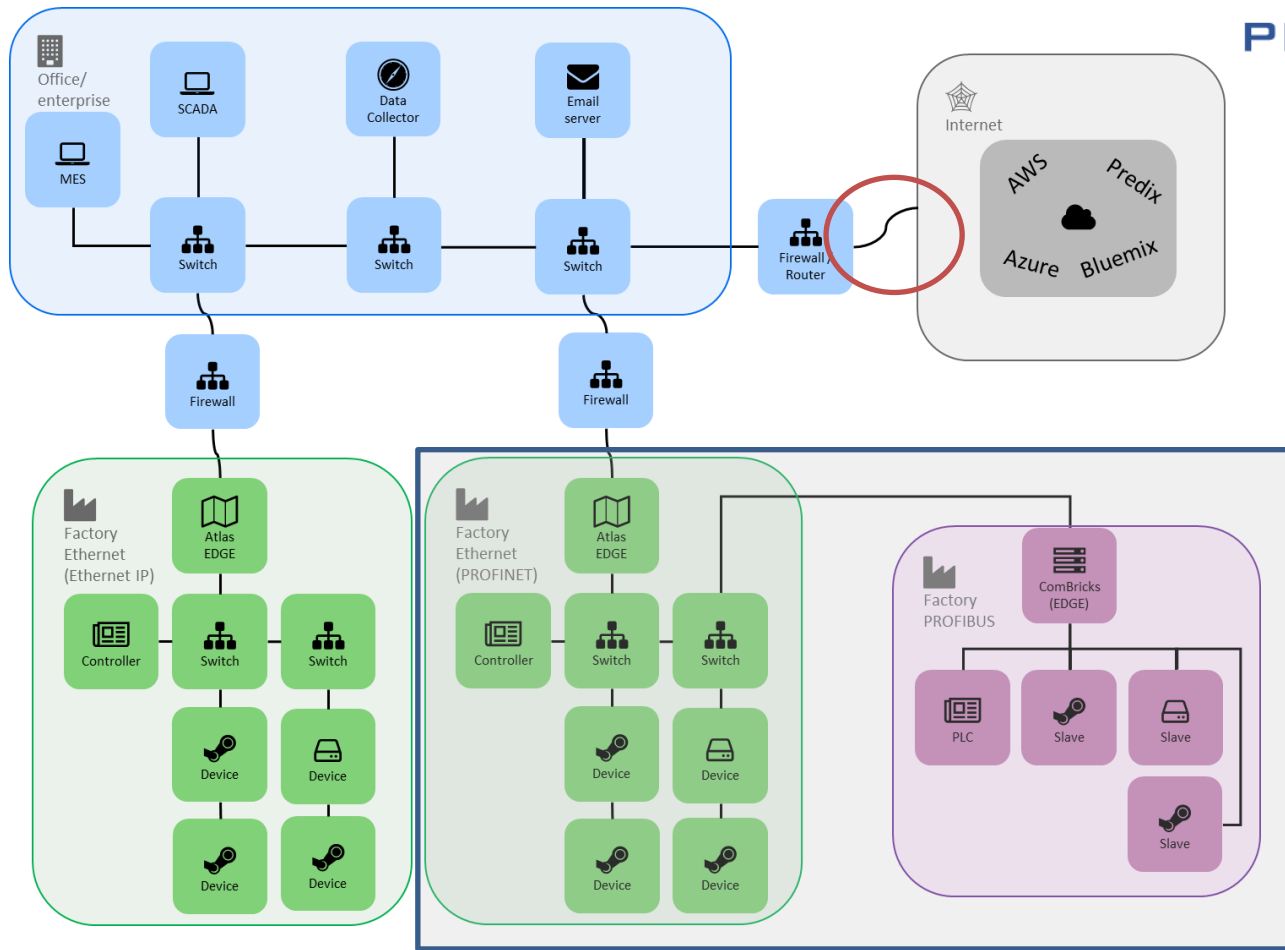

EDGE computing

Op de rand van IT & OT?

Paulo Silva, CTO PROCEN^{TEC}

Terminologie

- Cloud: Server/dienst in een datacenter
- **Edge: Voorbewerker dicht bij de bron**
- ET: “Enterprise Technology”
- IT: “Information Technology”
- OT: “Operational Technology”
- Fog: Inter-cloud/aggregatie infrastructuur

Cloud, wel 100 betekenissen

- Cloud: server in een 'datacenter':
 - Applicatie: Office 365, salesforce
 - Email/data: Gmail, google drive, onedrive
 - Database: SQL, SAP, Oracle
 - Connectivity: **OPC UA**, **MQTT**, AMQP, VPN
 - Visualisatie: Dashboards (trends, stoplicht, etc.)
 - **Analytics**: IBM Watson, etc.

Amazon Lambda (Greengrass)

Azure Stream analytics

PREDIX Machine

PREDIX

IBM Watson

Edge Computing

- Tussen 2 functioneel andere lagen in een netwerk hiërarchie
- Filosofie: Niet alle data van een onderliggend systeem is nodig of wenselijk voor bovenliggende lagen
- Meestal t.b.v. analyse, aggregatie, voorverwerking en met name dicht bij de bron van de data (o.a. sensoren, actuatoren)
- Locale rekenintensieve analytische functies t.b.v. gerichte resultaten, datareductie, event triggering, snapshots etc.

IBM Watson

EtherNet/IP™

Edge computing samenvatting

- In een Edge apparaat wordt van naast- en onderliggende bronnen informatie samengevat, geanalyseerd of geaggregeerd
- Vaak gebruikt voor predictive maintenance doeleinden
- Edge apparatuur brengt een significante data vermindering tot stand (waar tegenwoordig de voornaamste kosten in zitten voor afnemers van data cloud diensten)
- Er zal in toenemende mate geavanceerde analytics technologie in Edge apparatuur worden geïmplementeerd.
- Ook enkele (voorlopig) “cloud-only” analytics zal in Edge apparatuur terecht komen